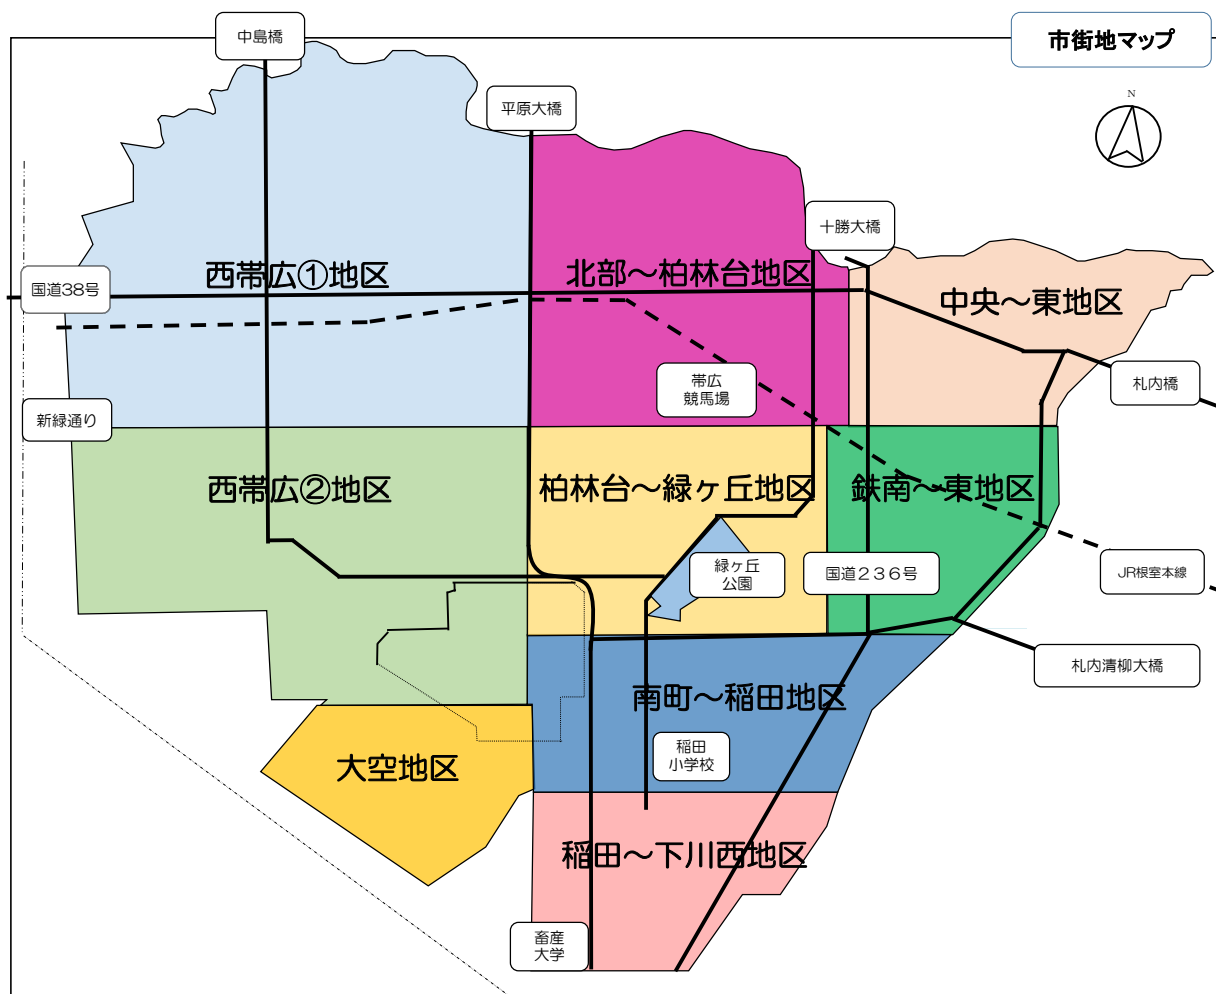

おびひろ救命アシスト事業協力施設一覧

- 中央～東地区・・・P2   西帯広②地区・・・P4   大空地区・・・P5
- 北部～柏林台地区・・・P3   鉄南～東地区・・・P5   大正地区・・・P6
- 柏林台～緑ヶ丘地区・・・P3   南町～稲田地区・・・P5   川西地区・・・P6
- 西帯広①地区・・・P4   稲田～下川西地区・・・P5

おびひろ救命アシスト事業協力施設とは？

- ① AEDが設置されている。
- ② 応急手当ての知識（心肺蘇生法ができてAEDも使える）を持った人が2名以上勤務している。
- ③ 施設内だけでなく、施設外で倒れた人に対してもAEDを貸し出すことができる。
- ④ AEDを貸し出すだけでなく、応急手当ての知識を持った人が倒れた人のもとに駆けつけて、AEDを用いた救命処置などの応急手当てを行える。

2018年5月23日現在、362件の施設からご協力をいただいております。